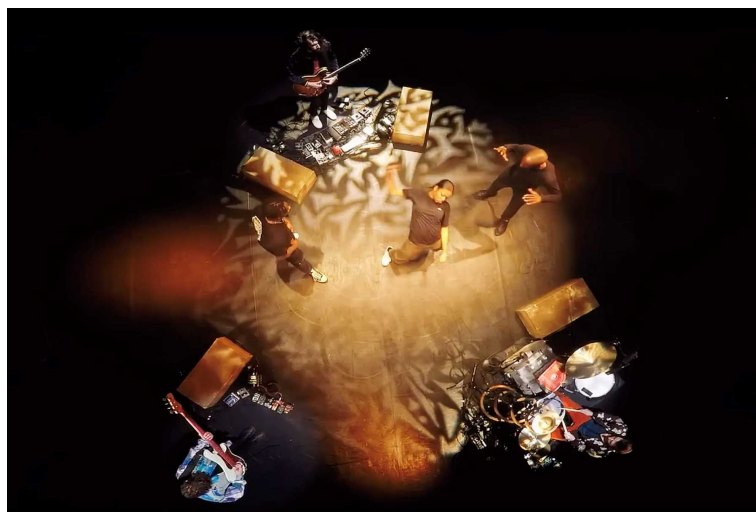

-  **06 Juin 2025**
-  **21h**
-  **Au CIRC**
32000 AUCH
-  **05.62.61.65.02**
-  **info@circa.auch.fr**
-  **<http://www.circa.auch.fr>**

ANIMA - Antonin Leymarie

Depuis de nombreuses années, Antonin Leymarie, fondateur du Magnetic Ensemble, étudie les percussions traditionnelles d'Afrique de l'ouest.

Avec Anima, il livre une forme performative explosive, mêlant danse hip hop, krump et musique jouée en direct, issue de la tradition Malinké. L'écriture ciselée y laisse toute la place à l'expression libre et à l'improvisation. Pas de genre proposé, pas de style imposé, une discussion organique entre des corps et des sons.

Sur scène, les trois musiciens du groupe interagissent avec les trois danseurs. Il résulte de cette rencontre au sommet un spectacle électrique, où les mouvements vibrent au rythme fiévreux des nappes sonores. Les gestes y sont amplifiés ou retenus, traversés de teintes métalliques ou feutrées, en écho ou en dissonance avec la musique.

Anima ou l'expression d'une liberté absolue et jubilatoire, composée de nuances multiples.